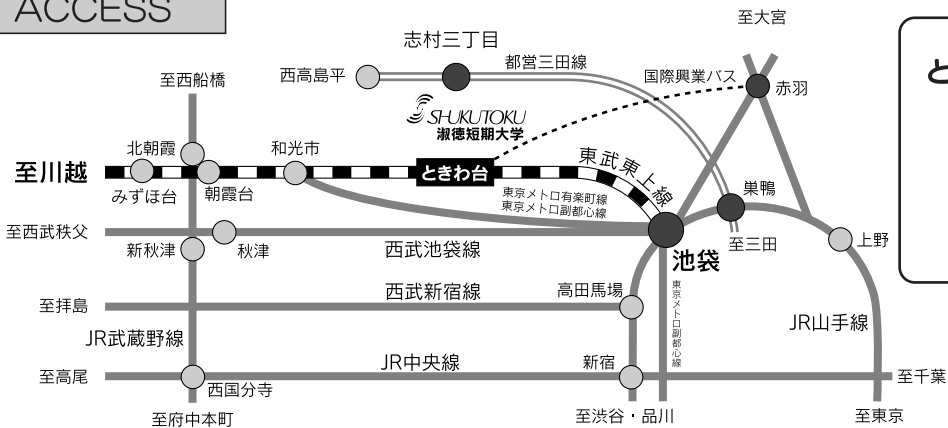

ACCESS

ときわ台までのアクセス

- 東武東上線池袋駅より
各駅停車5つ目 約10分
- 東武東上線朝霞台駅より
各駅停車7つ目 約20分

ときわ台案内図

短大までのアクセス

公共交通機関等

- 東武東上線「ときわ台駅」北口より
 - 徒歩 約12分
 - 国際興業バス「赤羽駅西口」行き (乗車約5分)
「前野町六丁目」バス停 下車
- JR線「赤羽駅」西口より
 - 国際興業バス「ときわ台駅」行き (乗車約20分)
「前野小学校」バス停 下車
- 都営地下鉄三田線「志村三丁目駅」より
 - 徒歩 約18分

淑徳短期大学 (2号館)

淑徳短期大学 (1号館)

淑徳短期大学 (4・5号館)

● 誘導広告

●● 信号機